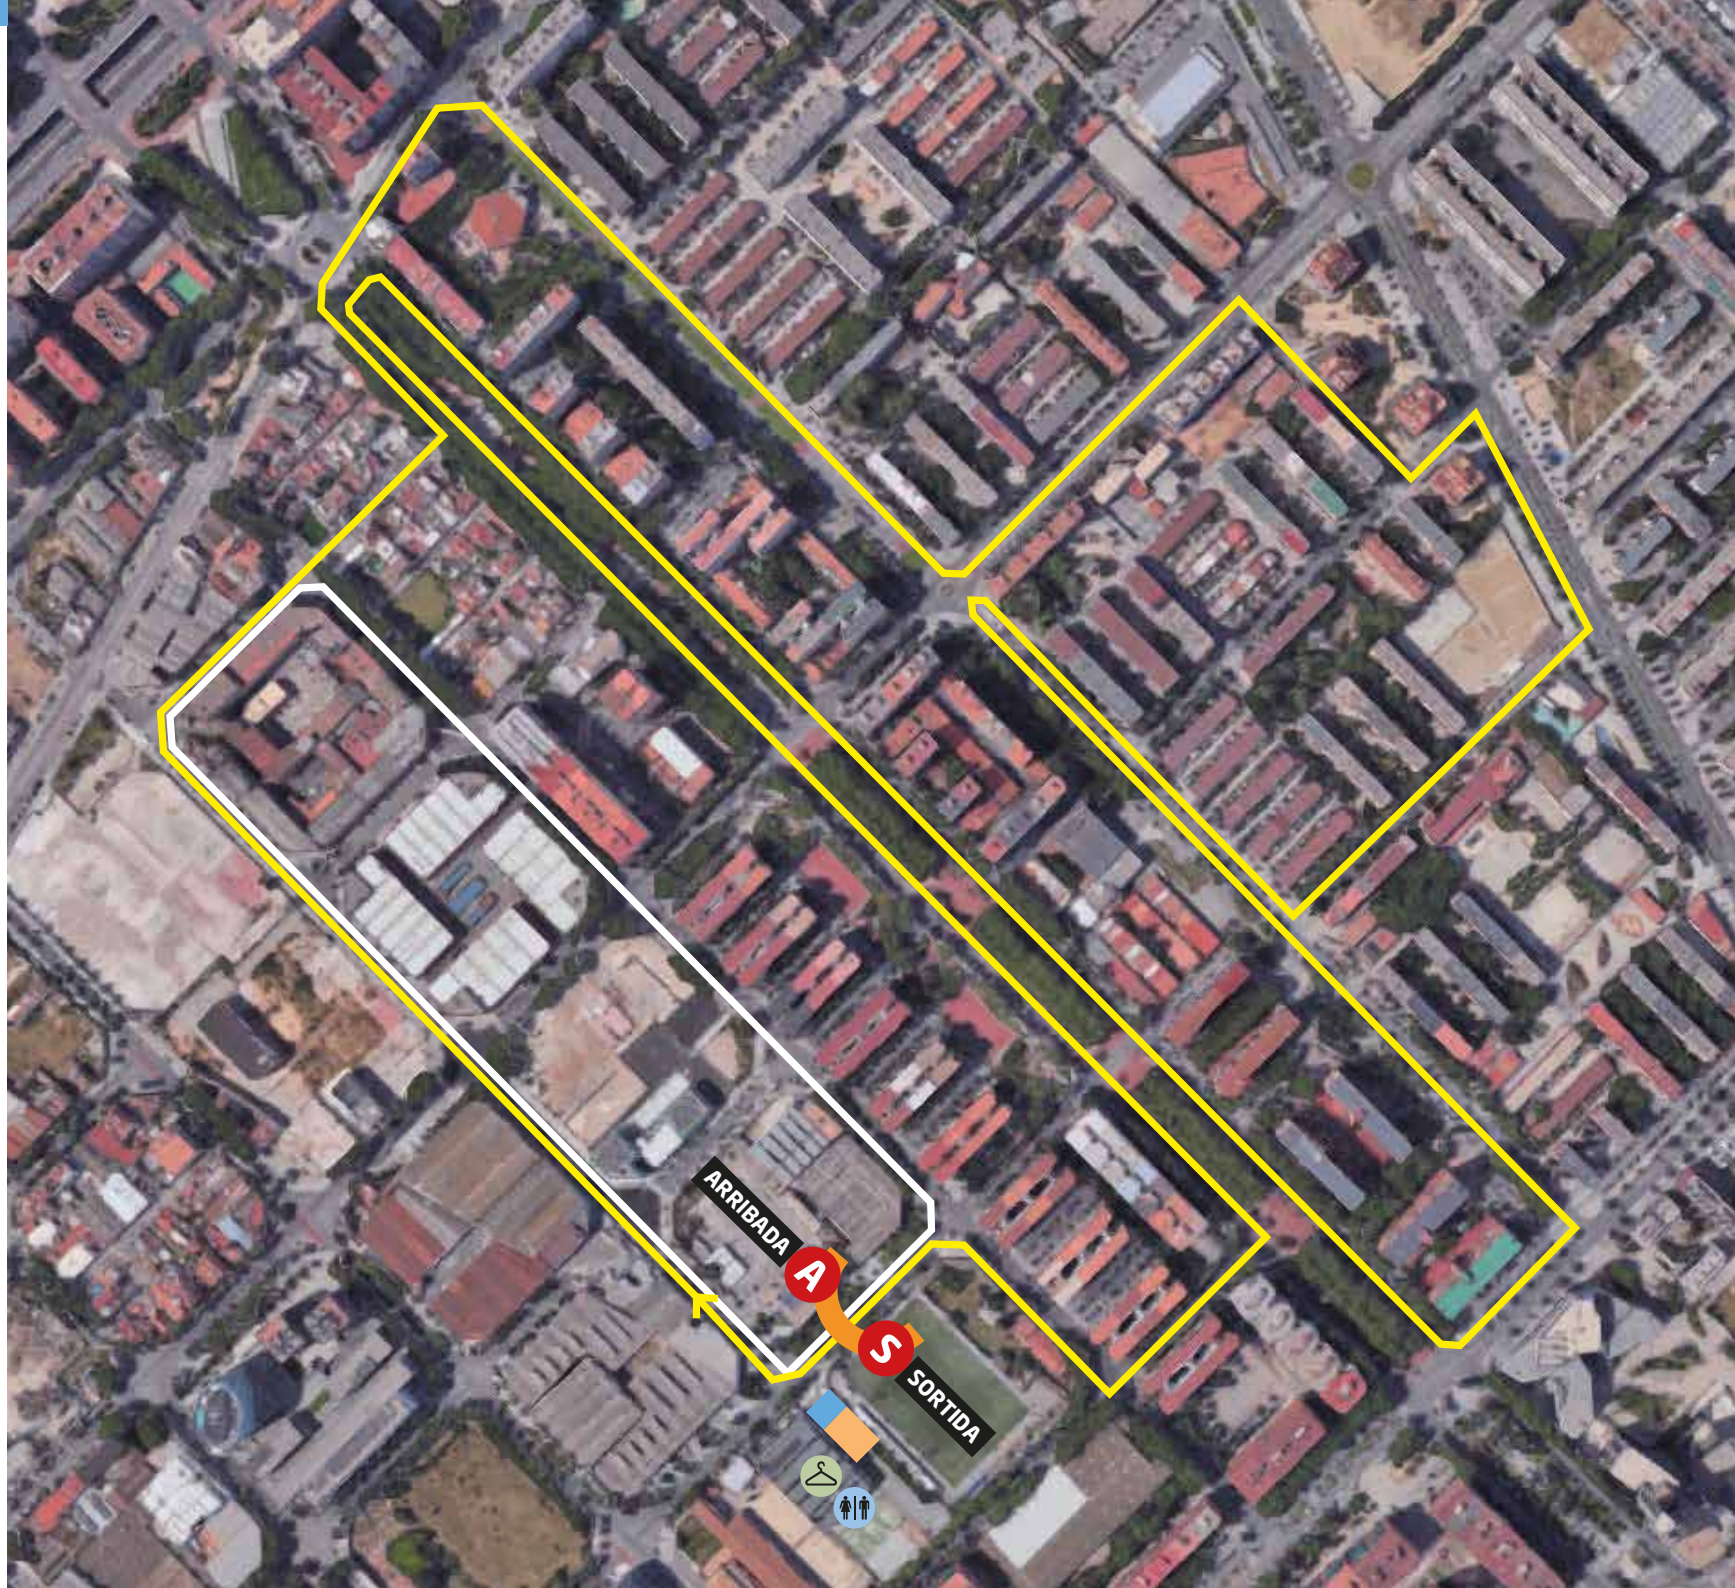

## Circuit

Cursa  
**5km**

Cursa  
**10km**

Cursa  
**Familiar**

# Circuit

- Cursa 5km
- Cursa 10km
- Cursa Familiar

 Tram Cursa 5km,  
10km (2 voltes),

 Tram Cursa Familiar  
1,3 km.

 Arc de Sortida/Arribada

 Sortida

 Arribada

 Guarda-roba

 Serveis

 Tarima Masterclass

 Zona Masterclass

5a CURSA  
**BESÒS  
MARESME**  
09/6/19 - 5K/10K/FAMILIAR