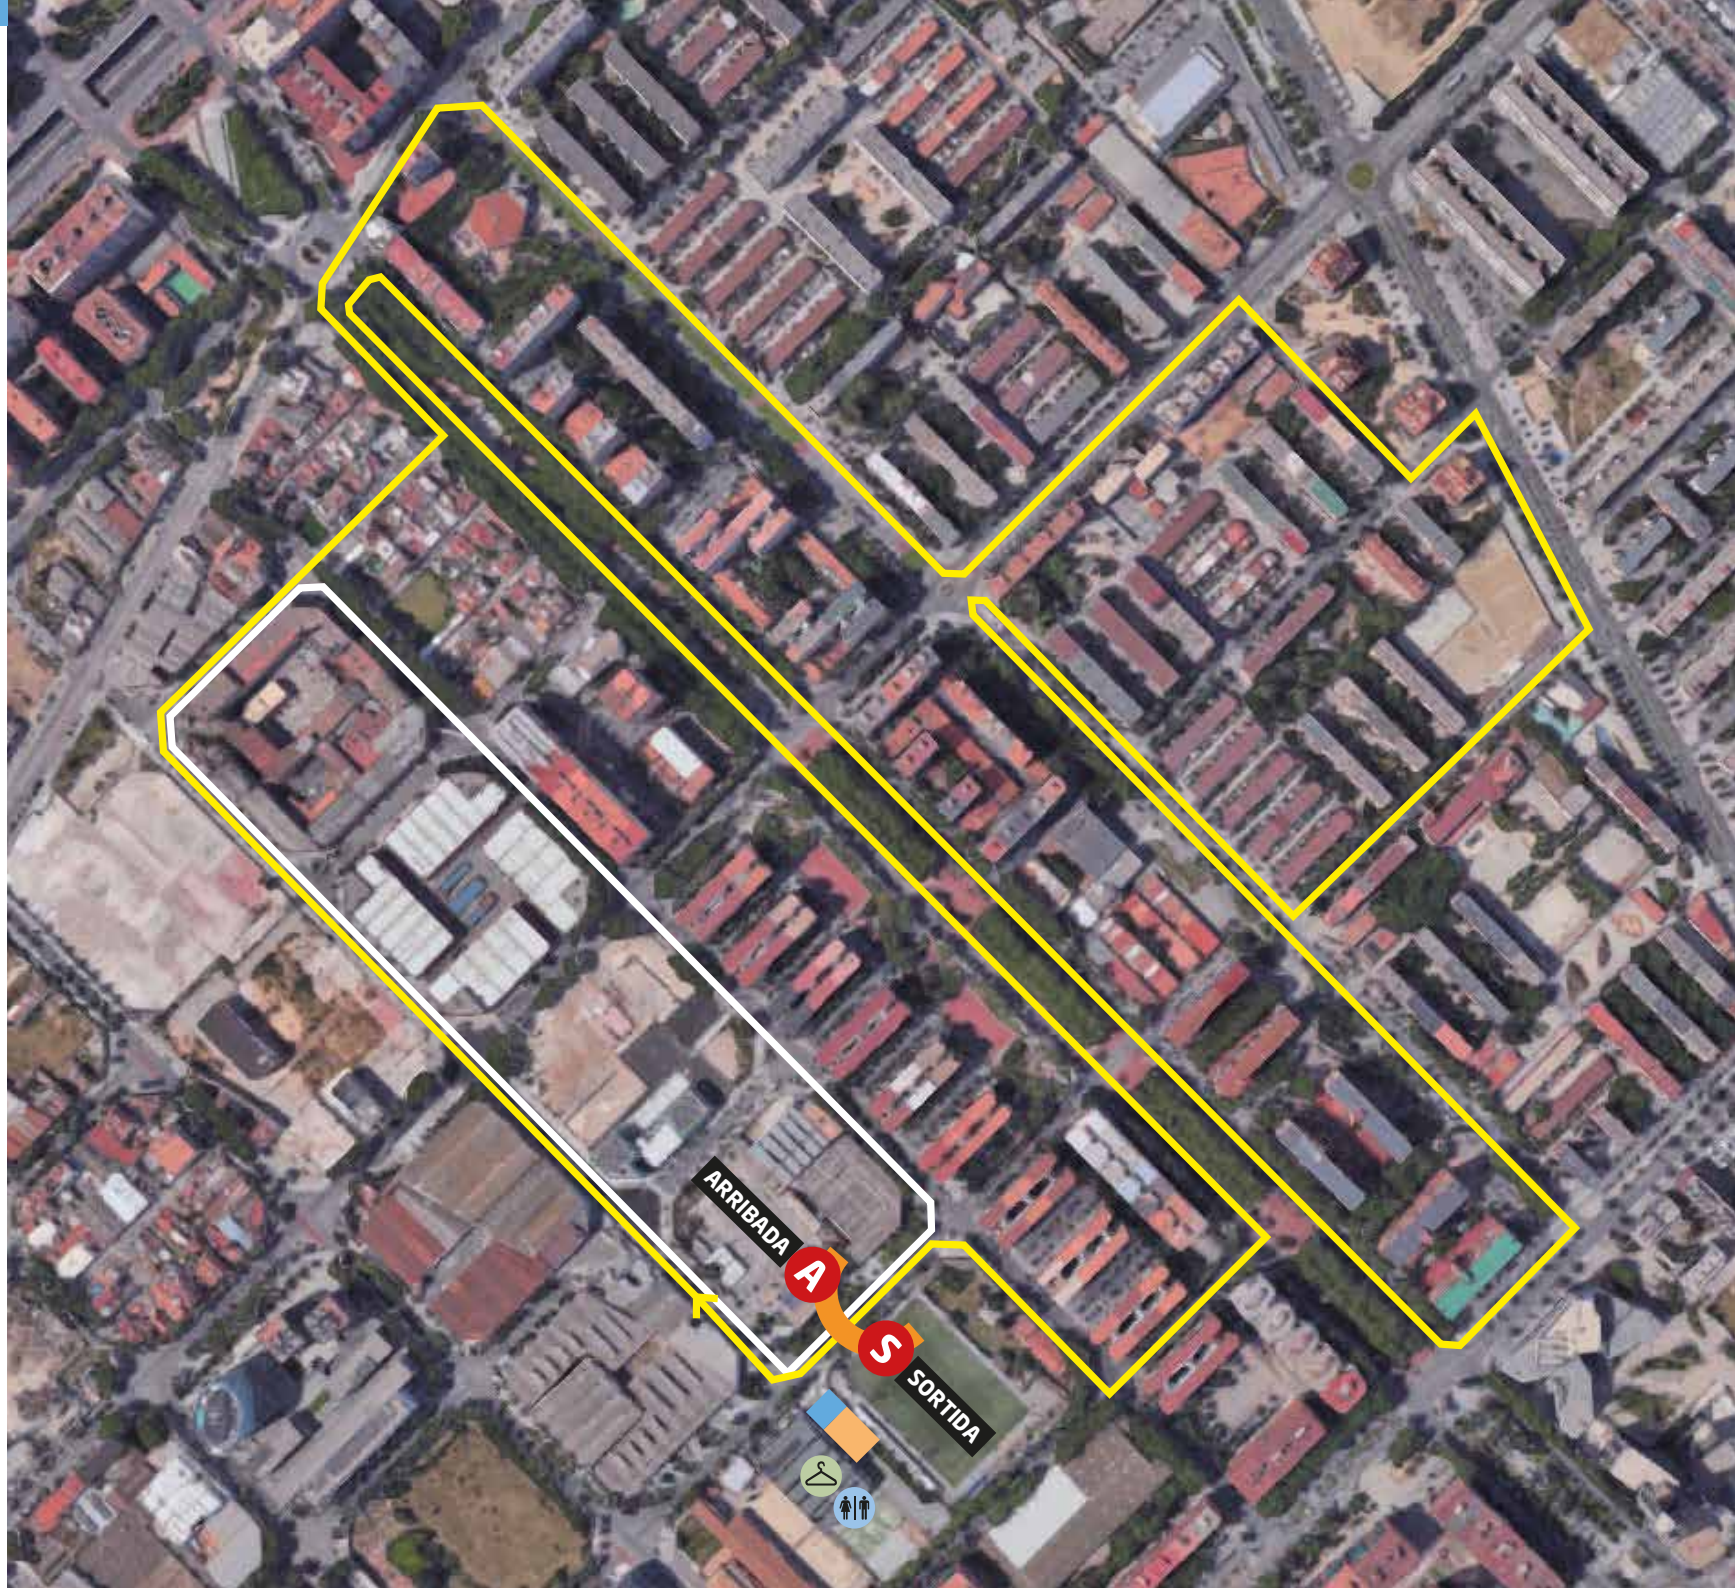

## Circuit

Cursa  
5km

Cursa  
10km

Kamina  
Solidari

Cursa  
Familiar

# Circuit

- Cursa 5km
- Cursa 10km
- Kamina Solidari
- Cursa Familiar

 Tram Cursa 5km, 10km (2 voltes), Kamina Solidari.

 Tram Cursa Familiar 1,3 km.

 Arc de Sortida/Arribada

 Sortida

 Arribada

 Guarda-roba

 Serveis

 Tarima Masterclass

 Zona Masterclass

5a CURSA  
**BESÒS  
MARESME**  
09/6/19 - 5K/10K/FAMILIAR